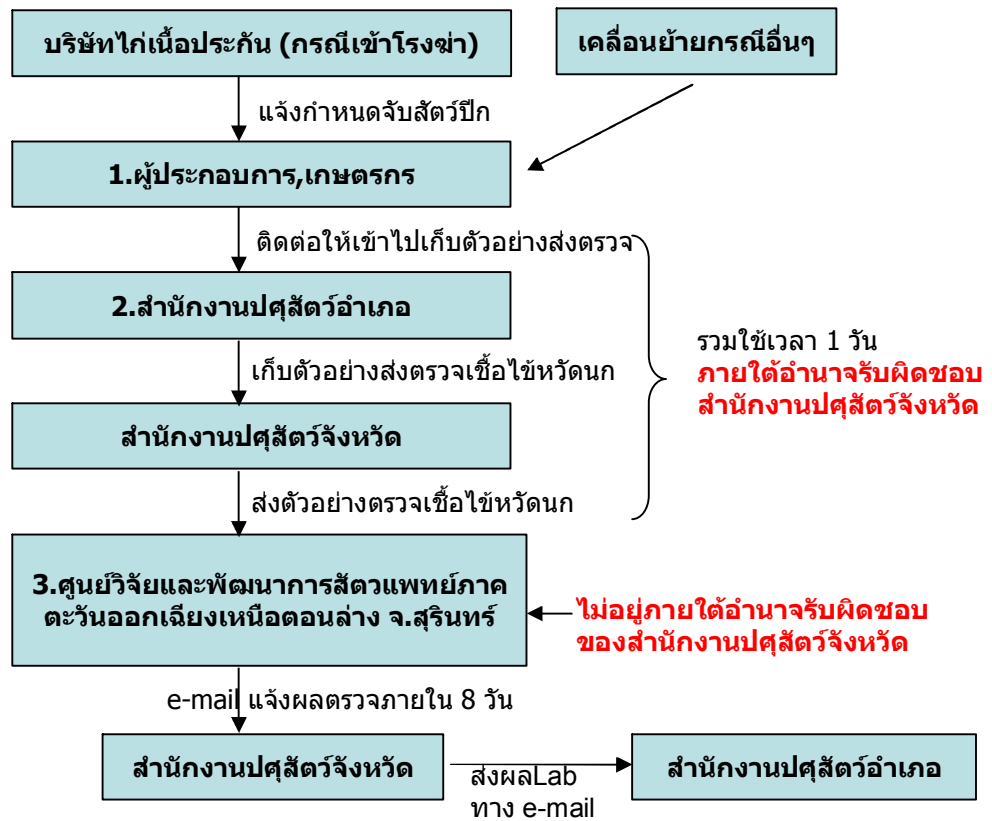

ขั้นตอนการขออนุญาตเคลื่อนย้ายสัตว์ปีกภายในราชอาณาจักร

ปรับปรุงใหม่ ระบบ E-service

ดำเนินการในวันที่ 10 นับจากวันที่เก็บตัวอย่าง โดยลดขั้นตอนด้วยการมอบหมายให้ปศุสัตว์อำเภอสามารถขออนุญาตเคลื่อนย้ายสัตว์ปีกข้ามโซนได้ (เพิ่มเติม) ทำให้ลดระยะเวลาและค่าใช้จ่ายเดินทาง

รวมใช้เวลา 10 วัน