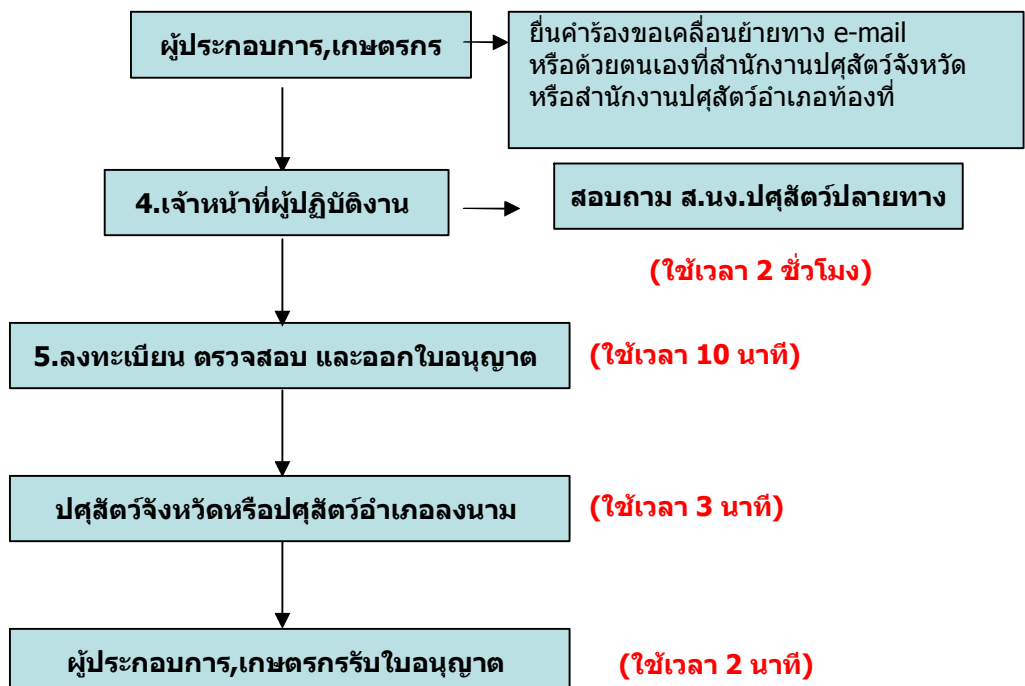

ขั้นตอนการขออนุญาตเคลื่อนย้ายสัตว์ปีกภายในราชอาณาจักร

ปรับปรุงใหม่ ระบบ E-service

ดำเนินการในวันที่ 10 นับจากวันที่เก็บตัวอย่าง โดยลดขั้นตอนด้วยการมอบหมายให้ปศุสัตว์อำเภอสามารถขออนุญาตเคลื่อนย้ายสัตว์ปีกข้ามโซนได้ (เพิ่มเติม) ทำให้ลดระยะเวลาและค่าใช้จ่ายเดินทาง

รวมใช้เวลา 10 วัน